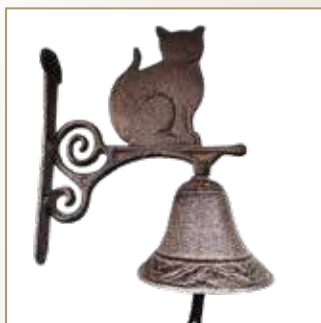

POPULÄR GJUTJÄRNSKÄNSLA

EMPIR NYCKLAR S
Art nr 45616
Stl 4x12x1 cm
Min best 24
Pris/st 17 kr

EMPIR NYCKLAR L
Art nr 45617
Stl 5,5x14x1 cm
Min best 16
Pris/st 39 kr

GRIPSHOLMS NYCKLAR S
Art nr 45618
Stl 4x15x6 cm
Min best 24
Pris/st 16 kr

GRIPSHOLMS NYCKLAR L
Art nr 45619
Stl 6x22x4 cm
Min best 12
Pris/st 34 kr

KLOCKA HUND
Art nr 45659
Stl 17x17x8 cm
Min best 8
Pris/st 64 kr

KLOCKA KATT
Art nr 45660
Stl 18x10x21 cm
Min best 9
Pris/st 53 kr